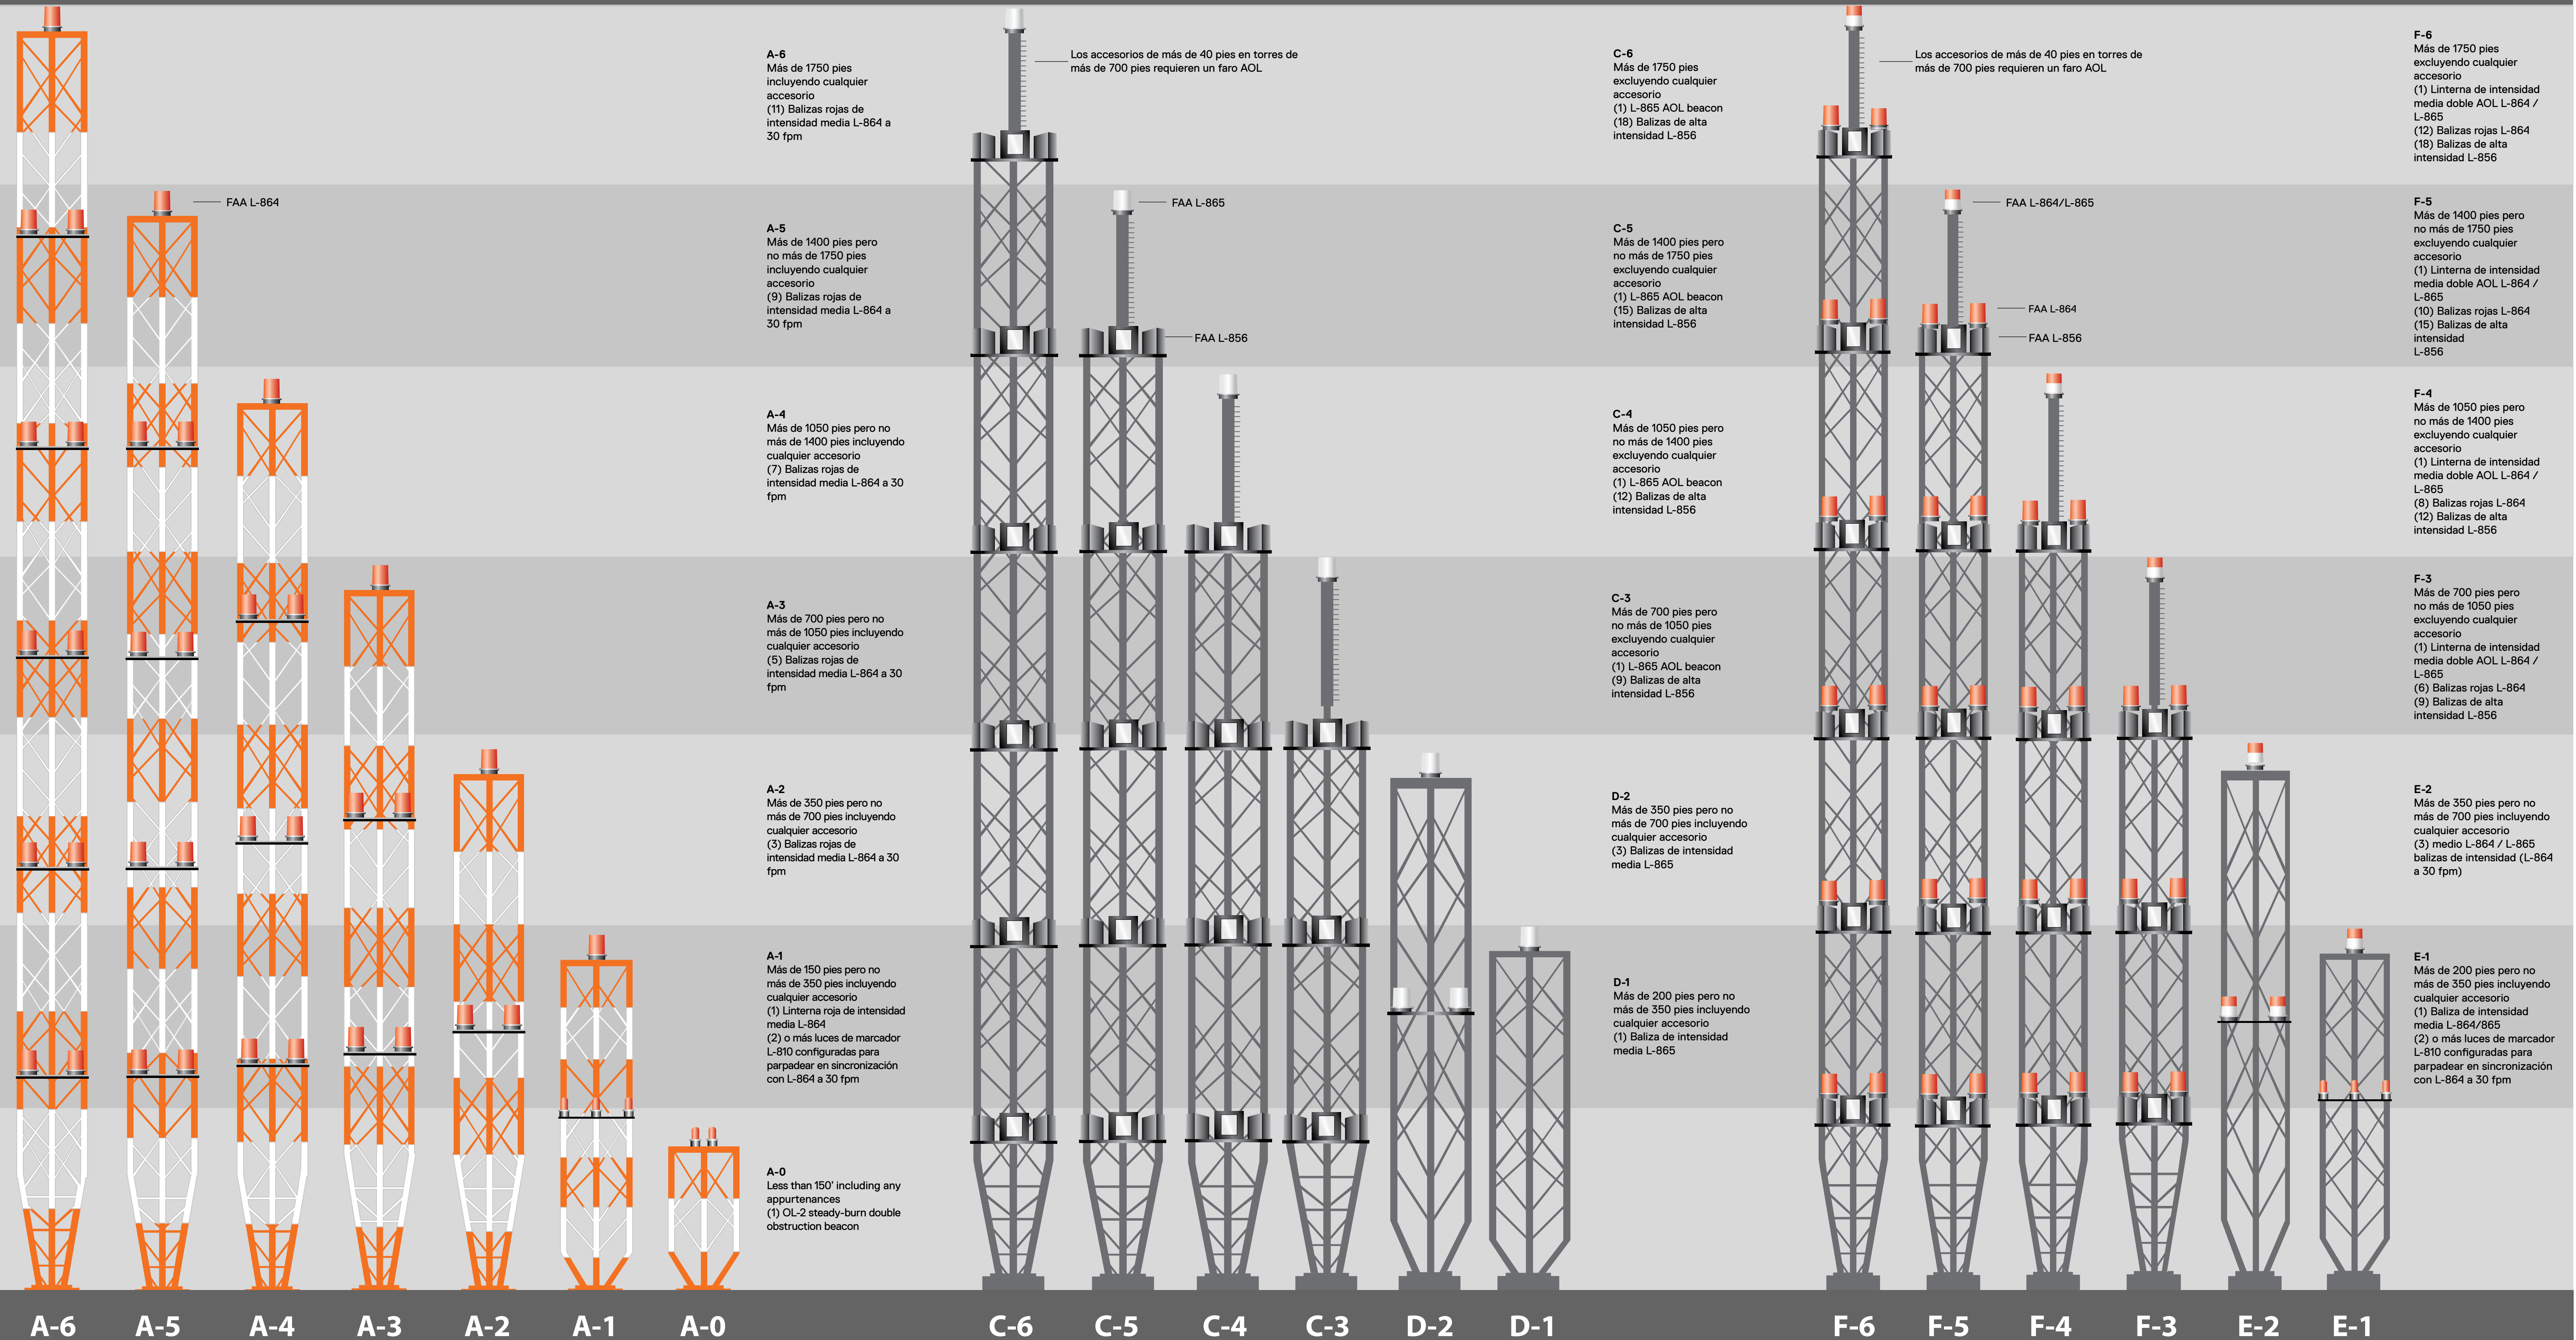

PINTURA Y ILUMINACIÓN ROJA AC 70/7460-1L

ILUMINACIÓN BLANCA Torres marcadas con luces blancas para el día y luces blancas para la noche. AC 70/7460-1L

ILUMINACIÓN DOBLE Torres marcadas con luces blancas para el día y luces rojas para la noche. AC 70/7460-1L

LAS TORRES B NO TIENEN ACCESORIOS DE MÁS DE 40 PIES, POR LO TANTO, NO ES NECESARIO CONTAR CON AOL BEACON