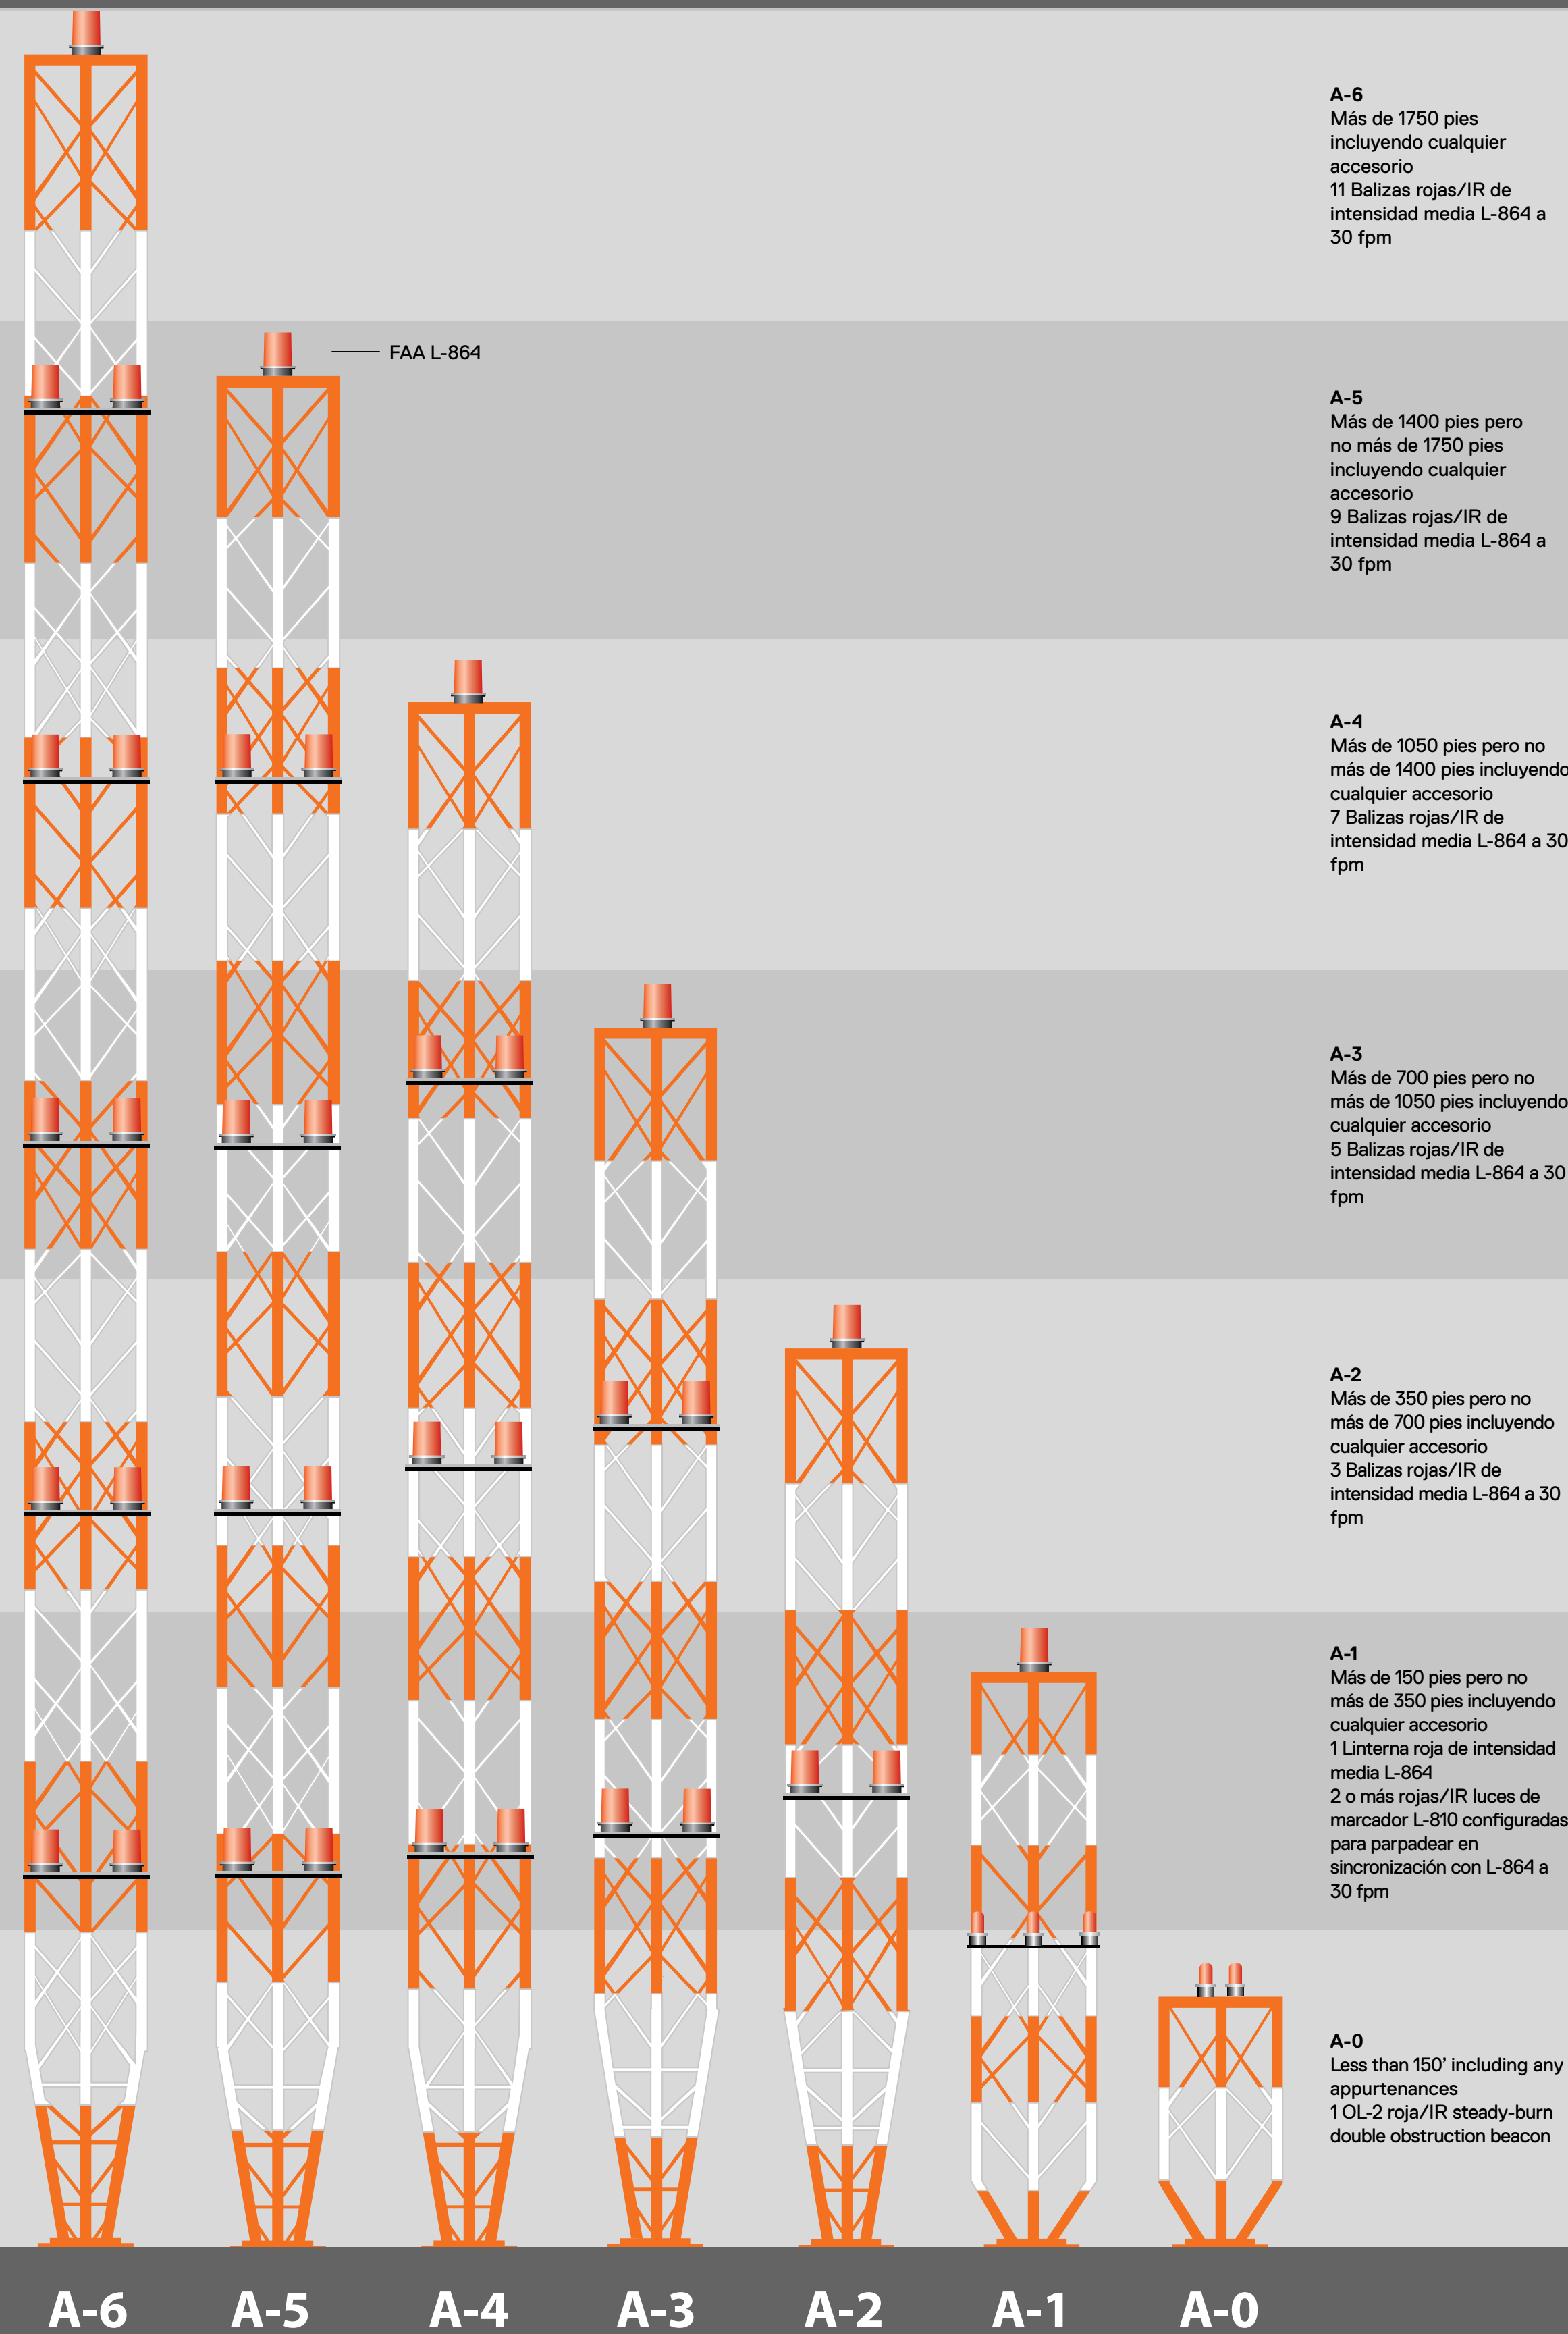

## PINTURA Y ILUMINACIÓN ROJA

Torres marcadas con pintura para el día y luces rojas/infrarrojas para la noche  
AC 70/7460-1M

## ILUMINACIÓN BLANCA

Torres marcadas con luces blancas para el día y luces blancas para la noche.  
AC 70/7460-1M

## ILUMINACIÓN DOBLE

Torres marcadas con luces blancas para el día y luces rojas/ infrarrojas para la noche.  
AC 70/7460-1M

LAS TORRES B NO TIENEN ACCESORIOS DE MÁS DE 40 PIES, POR LO TANTO, NO ES NECESARIO CONTAR CON AOL BEACON