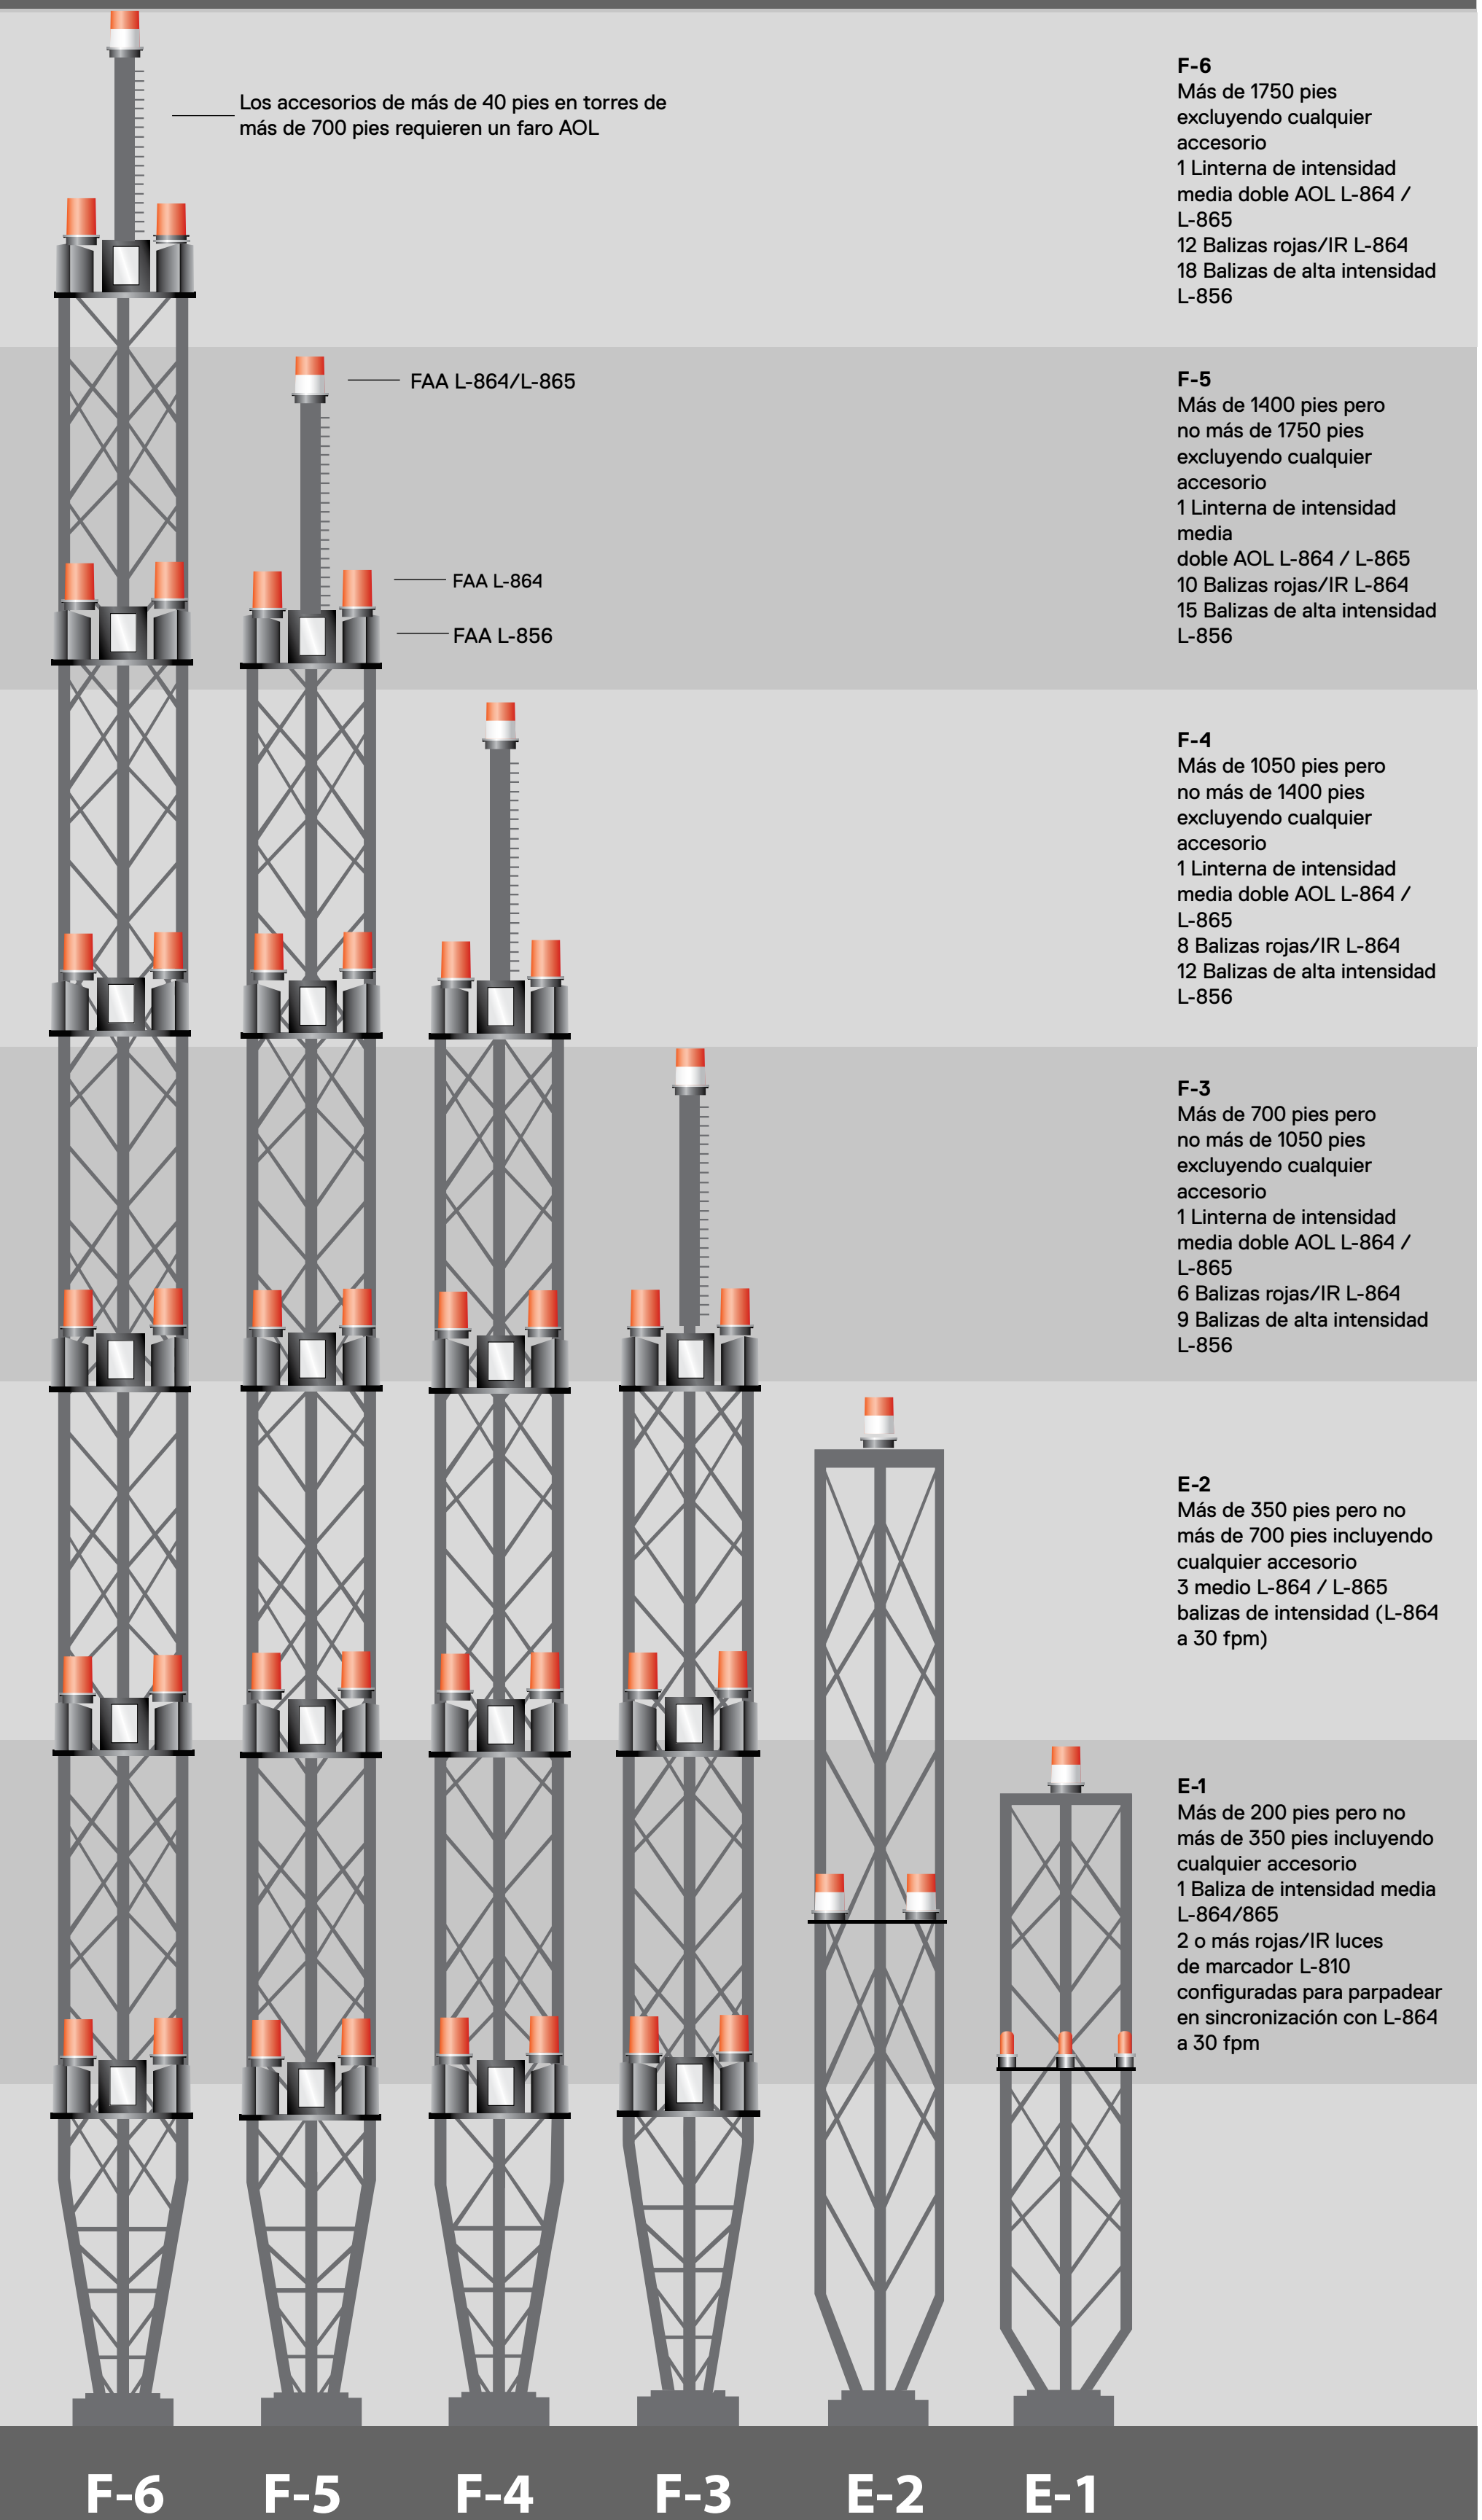

## PINTURA Y ILUMINACIÓN ROJA

Torres marcadas con pintura para el día y luces rojas/infrarrojas para la noche  
AC 70/7460-1M

## ILUMINACIÓN BLANCA

Torres marcadas con luces blancas para el día y luces blancas para la noche.  
AC 70/7460-1M

## ILUMINACIÓN DOBLE

Torres marcadas con luces blancas para el día y luces rojas/ infrarrojas para la noche.  
AC 70/7460-1M

LAS TORRES B NO TIENEN ACCESORIOS DE MÁS DE 40 PIES, POR LO TANTO, NO ES NECESARIO CONTAR CON AOL BEACON