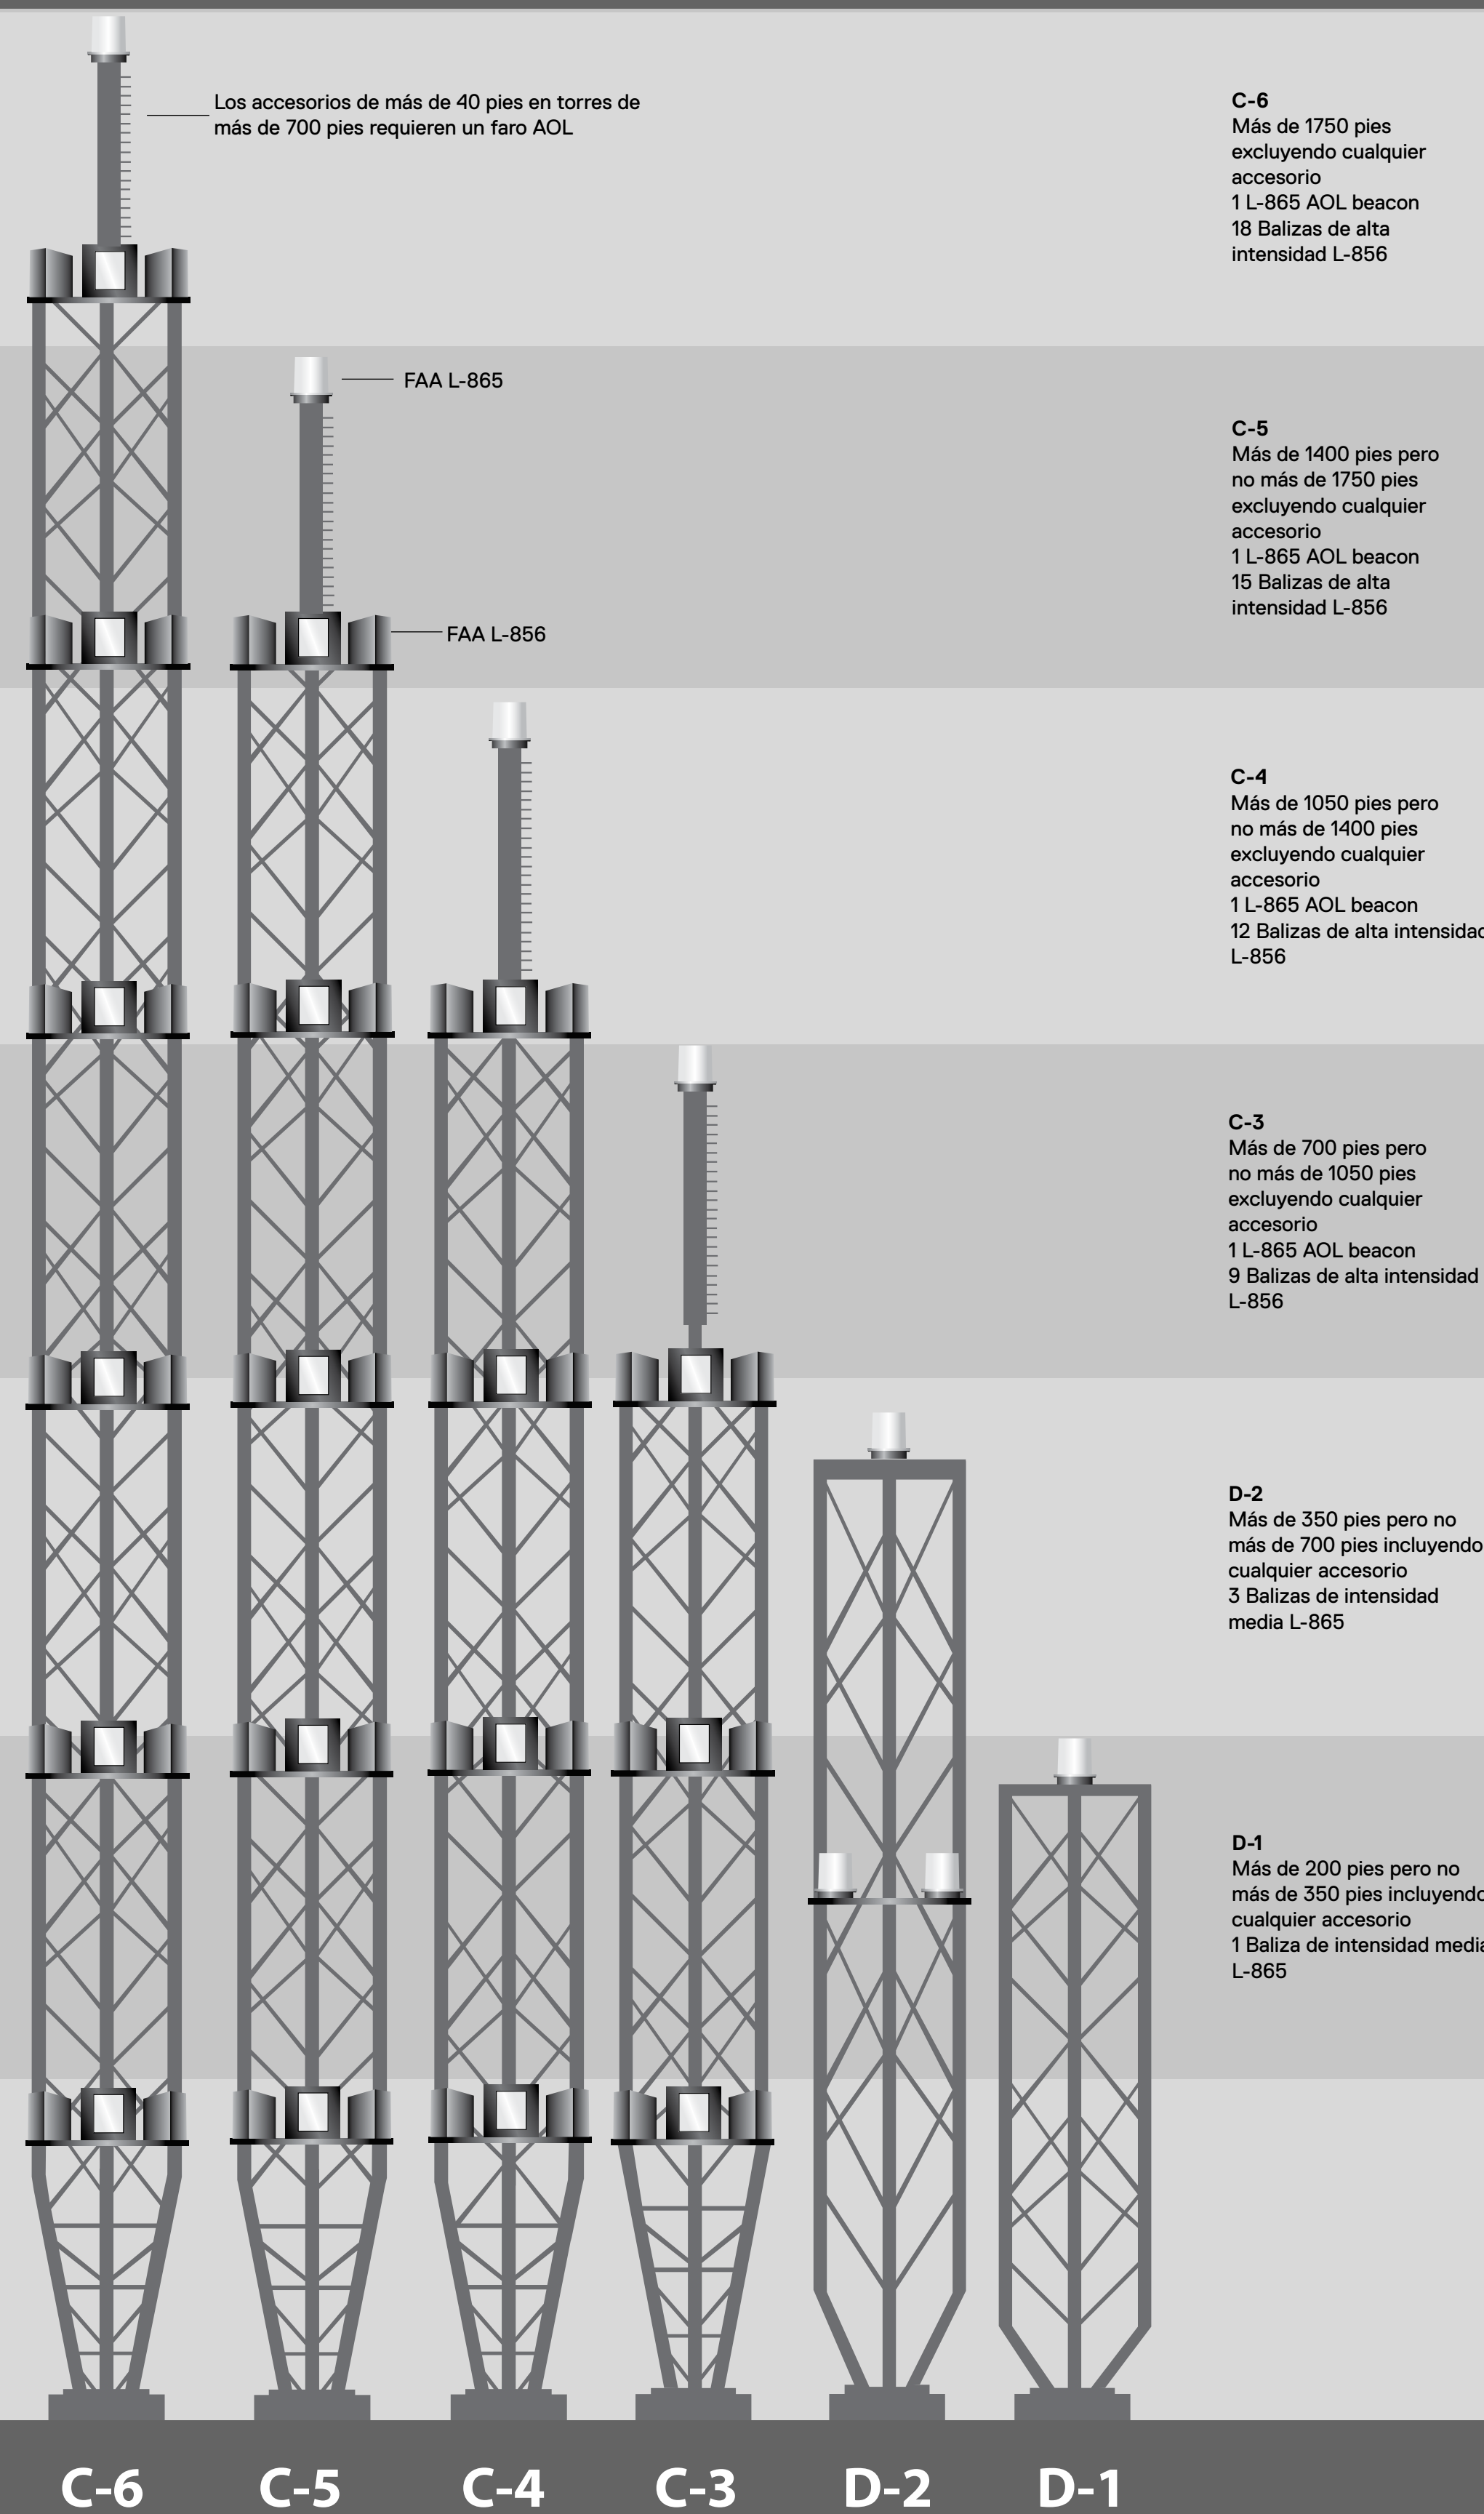

## PINTURA Y ILUMINACIÓN ROJA

Torres marcadas con pintura para el día y luces rojas/infrarrojas para la noche  
AC 70/7460-1M

## ILUMINACIÓN BLANCA

Torres marcadas con luces blancas para el día y luces blancas para la noche.  
AC 70/7460-1M

## ILUMINACIÓN DOBLE

Torres marcadas con luces blancas para el día y luces rojas/ infrarrojas para la noche.  
AC 70/7460-1M

LAS TORRES B NO TIENEN ACCESORIOS DE MÁS DE 40 PIES, POR LO TANTO, NO ES NECESARIO CONTAR CON AOL BEACON