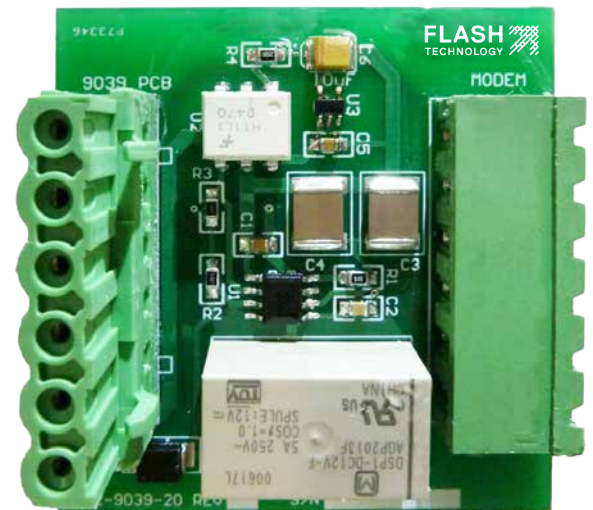

FTW 175 Eagle Monitoreo Celular

El FTW 175 es una unidad de monitoreo Eagle basada en celulares. Esta unidad está diseñada para utilizar la red LTE de AT&T o Verizon.

Los datos se pueden cargar en el portal web de Flash Technology para monitorear datos, informes y diagnósticos remotos. Los servicios de monitoreo y call center 24/7/365 están disponibles con monitoreo de Flash Technology.

Características Estándar

- Comunicación positiva las 24 horas y confirmación del estado operativo para satisfacer FCC CFR 17.47
- Aseguramiento y cifrado de entrega de datos.
- Monitor de corriente alterna incorporado
- La batería de respaldo garantiza la notificación de alarmas durante cortes de energía
- 4 puntos de datos de monitoreo de contacto seco
- LED indicadores de estado
- La interfaz Eagle con el equipo Flash cumple con la exención trimestral de inspección de iluminación (QLI) de la FCC
- 2 años de garantía
- La tarjeta de reinicio de módem integrado restablece la conectividad a la red si se interrumpe

ESPECIFICACIONES

Voltaje de entrada	120 VCA
Frecuencia	60 Hz
Poder	7 VA (en espera)
Dimensiones	11,3 x 13,3 x 7" (341,3 x 287 x 179,2 mm)
Peso	11 lbs. (4,9 kg)
Batería de reserva	2+ horas