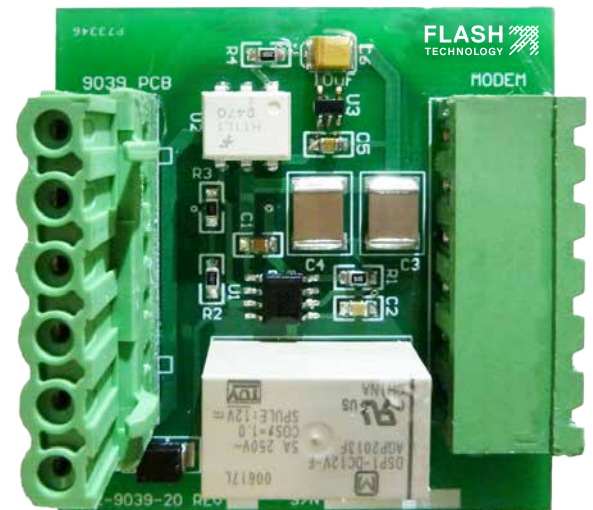

FTW 175 Eagle Monitoreo Celular

El FTW 175 es una unidad de monitoreo Eagle basada en celulares. Esta unidad está diseñada para utilizar la red LTE de AT&T o Verizon.

Los datos se pueden cargar en el portal web de Flash Technology para monitorear datos, informes y diagnósticos remotos. Los servicios de monitoreo y call center 24/7/365 están disponibles con monitoreo de Flash Technology.

Características Estándar

- Comunicación positiva las 24 horas y confirmación del estado operativo para satisfacer FCC CFR 17.47
- Aseguramiento y cifrado de entrega de datos.
- Monitor de corriente alterna incorporado
- La batería de respaldo garantiza la notificación de alarmas durante cortes de energía
- 4 puntos de datos de monitoreo de contacto seco
- LED indicadores de estado
- La interfaz Eagle con el equipo Flash cumple con la exención trimestral de inspección de iluminación (QLI) de la FCC
- 2 años de garantía
- La tarjeta de reinicio de módem integrado restablece la conectividad a la red si se interrumpe

ESPECIFICACIONES	
Voltaje de entrada	120 VCA
Frecuencia	60 Hz
Poder	7 VA (en espera)
Dimensiones	11.3 x 13.3 x 7" (341.3 x 287 x 179.2 mm)
Peso	11 lbs. (4.9 kg)
Batería de reserva	2+ horas